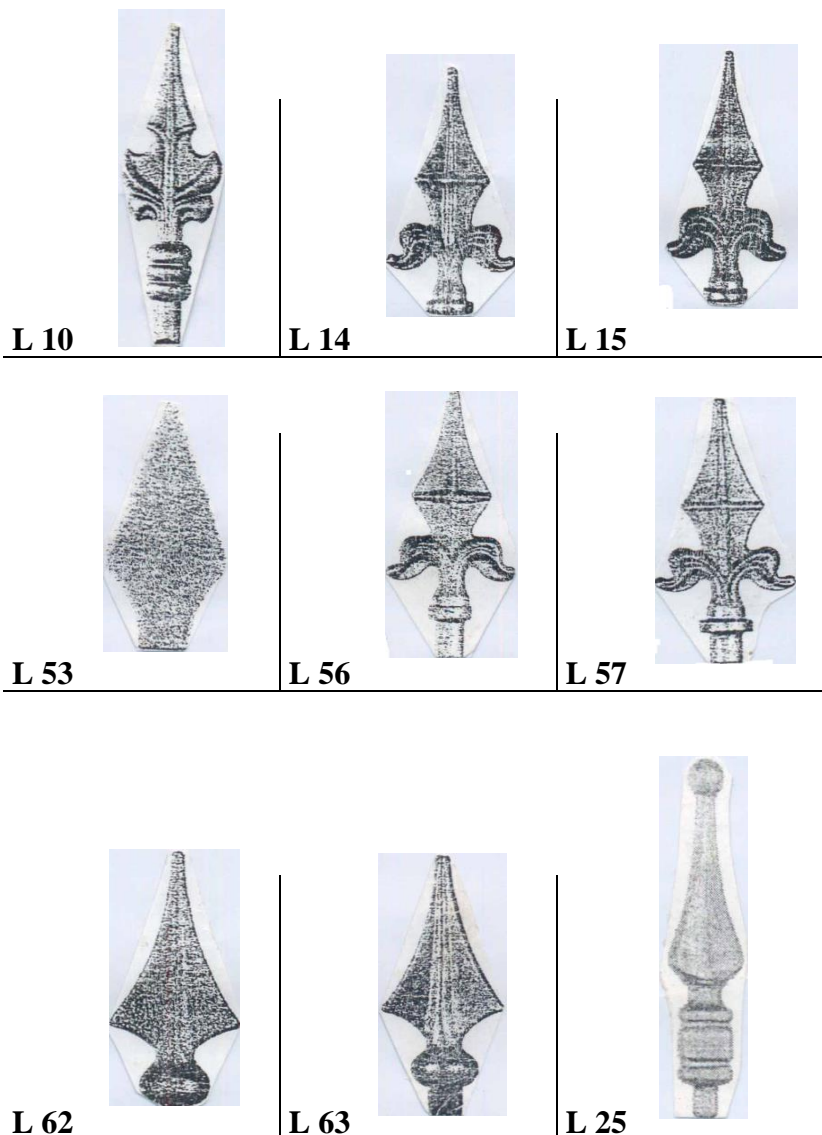

ACESSÓRIOS EM FERRO FORJADO

PONTAS DE LANÇA

Referência	Preço (€/UN)
L 10	0,660
L 14	0,660
L 15	0,660
L 25	0,660
L 53	0,540

Referência	Preço (€/UN)
L 56	0,720
L 57	0,660
L 62	0,660
L 63	0,660

“Preços sujeitos a I.V.A. à taxa legal”

Refª RE 005

Altura 48/67mm Larg 43/49mm Diam
36/41mm

2,20 €/UN

Refª RE 006

Altura 68/76mm Larg 49/58mm Diam
37/43mm

3,64 €/UN

SOLEIRAS:

Soleira 870 x 160 mm

10,00 €/UN

“Preços sujeitos a I.V.A. à taxa legal”

CANHOLAS:

				
1	1 R	Ø 16 23 x 41	□ 16 23 x 41	N.º 25
				
N.º 26	Ø 16 N.º 27 67 x 45	Ø 16 N.º 28 44 x 45	□ 16/20 119 55 x 50	□ 16 119A 45 x 45
				
□ 16m/m Ref. MA-002	Ø 16m/m Ref. MA007-15	□ 16m/m Ref. MA016-10	□ 16m/m Ref. MA017-11	

Referência	Preço €/UN
1	0,410
1 R	0,510
Ø 16 23 x 41	0,660
□ 16 23 x 41	0,660
N.º 25	0,840
N.º 26	0,700
Ø 16 N.º 27 67 x 45	1,150
Ø 16 N.º 28 44 x 45	1,000
□ 16/20 119 55 x 50	1,120
□ 16 119A 45 x 45	1,400
□ Ref. MA-002 16 mm	1,400
Ø 16 Ref. MA007-15 48 x 38	0,560
□ 16 Ref. MA016-10 72 x 40	0,700
□ 16 Ref. MA017-11 142 x 45	1,950