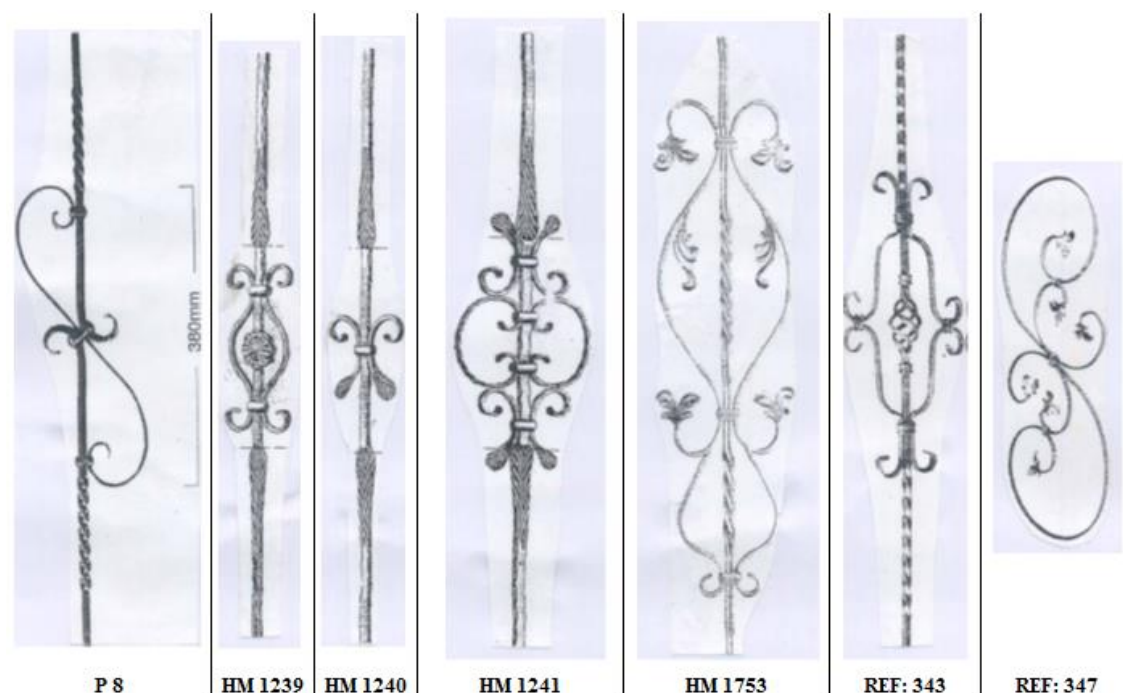

BALAÚSTRES:

Referência	Preço (€/UN)
P 8	11,140
HM 1239	11,140
HM 1240	7,860
HM 1241	12,970
HM 1753	17,420
□ 12 mm REF: 343	16,380
□ 12 x 6 REF: 347	15,720

“Preços sujeitos a I.V.A. à taxa legal”

Informações adicionais:

Material em aço preto S235.

Outros formatos e dimensões disponíveis sob consulta.

Comercializadas à unidade.

Apto para pintura e metalização.

Esta tabela pode ser alterada sem aviso prévio.

19 de Julho de 2021