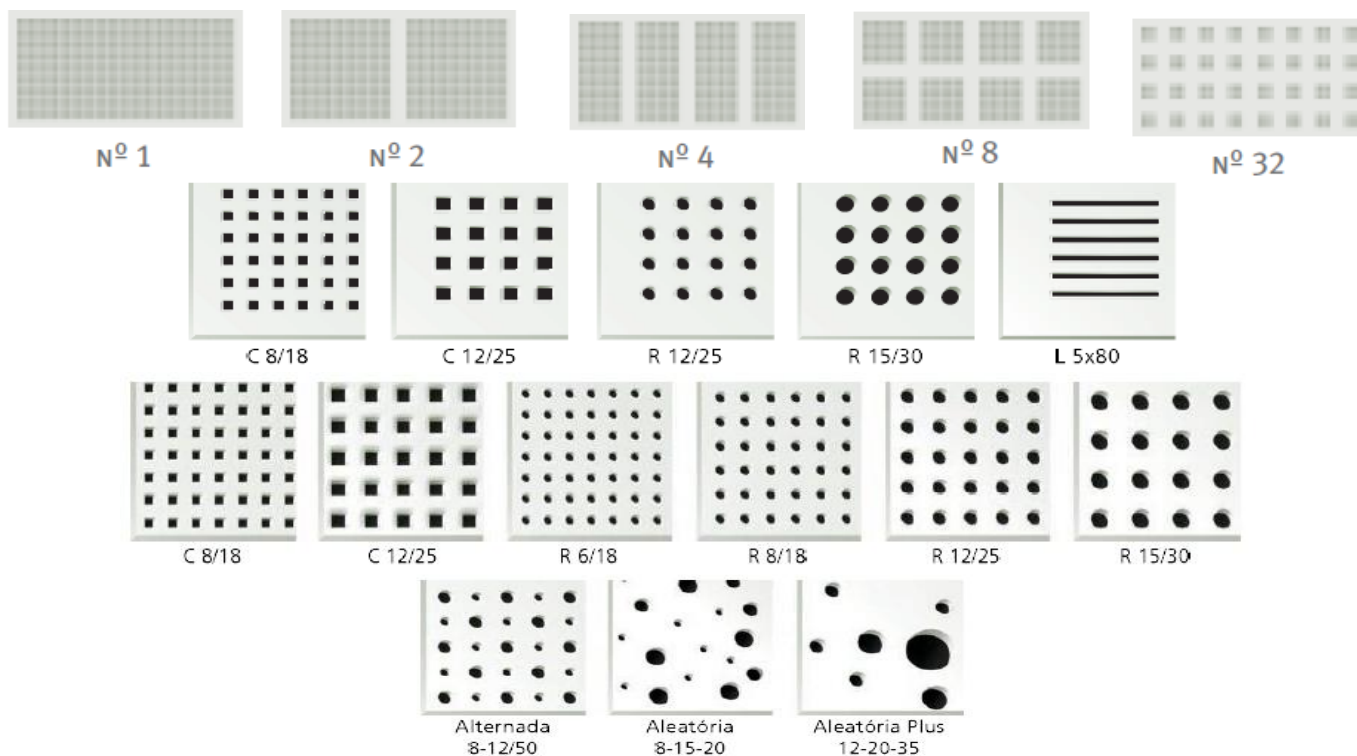

DIMENSÕES PLACAS (mm) Espessura x Largura x Comprimento	COR	ÁREA DA PLACA (m ²)	Nº PLACAS POR LOTE	ÁREA DO LOTE (m ²)	PREÇO (€/m ²)
600 X 600 X 10 *	Madeira Bétula	2,88	24	69,12	13,75
	Madeira Carvalho				13,75
	Madeira Castanho				13,75
	Aço				13,75
	Grafite				13,75

TIPO	DIMENSÕES PLACAS (mm) Esp. x Larg. x Comp.	TIPO DE BORDO	ÁREA DA PLACA (m ²)	Nº PLACAS POR LOTE	ÁREA DO LOTE (m ²)	PREÇO (€/m ²)									
FON * C 8/18 - Nº 1	13 x 1200 x 2400	BA	2,88	30	86,40	19,90									
FON * C 8/18 - Nº 2															
FON * C 8/18 - Nº 4															
FON * C 8/18 - Nº 8															
FON * C 12/25 - Nº 1	13 x 1200 x 2400	BA				2,88	30	86,40	19,90						
FON * C 12/25 - Nº 2															
FON * C 12/25 - Nº 4															
FON * C 12/25 - Nº 8															
FON * C 12/25 - Nº 32	13 x 1200 x 2400	BA							2,88	30	86,40	19,90			
FON * R 12/25 - Nº 1															
FON * R 12/25 - Nº 2															
FON * R 12/25 - Nº 4															
FON * R 12/25 - Nº 8	13 x 1200 x 2400	BA										2,88	30	86,40	19,90
FON * R 12/25 - Nº 1															
FON * R 12/25 - Nº 2															
FON * R 12/25 - Nº 4															
FON * R 12/25 - Nº 8	13 x 1200 x 2400	BA	2,88	30	86,40										19,90
FON * L 5 x 80 - Nº 1															
FON * L 5 x 80 - Nº 2															
FON * L 5 x 80 - Nº 4															
FON * L 5 x 80 - Nº 8	13 x 1200 x 2400	BA				2,88	30	86,40							19,90
FON * L 5 x 80 - Nº 1															
FON * L 5 x 80 - Nº 2															
FON * L 5 x 80 - Nº 4															
FON * C 8/18	13 x 1200 x 2400	BC							2,88	30	86,40				20,00
FON * C 12/25															
FON * R 6/18															
FON * R 8/18															
FON * R 12/25	13 x 1200 x 2400	BC										2,88	30	86,40	20,00
FON * R 15/30															
FON*R alterada 8-12/50															
FON*R aleatória 8-15-20															
FON*R aleatória plus-12-20-35	13 x 1200 x 2400	BC	2,88	30	86,40										20,00
															21,25
															21,25
															21,25