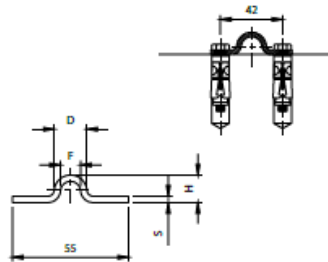

TRILHOS DE FIXAÇÃO

Trilhos de fixação para rodas tipo “FAC”

DESIGNAÇÃO	COMPRIMENTO (mm)	PREÇO (€/UN)
Trilho de Fixação Red. 16 mm (ref: 289)	6000	48,800
Trilho de Fixação Red. 20 mm (ref: 289)	6000	49,800
Trilho de Fixação”V” (ref: 293)	6000	46,800

“Preços sujeitos a I.V.A. à taxa legal”

289

Binario a fissare “Rapido”
Track to be bolted “Rapido”
Rail à visser “Rapido”
Laufschiene zum Anschrauben “Rapido”
Cami para fixar “Rapido”
Рельсы прикрепляемые “Rapido”

CODE	ART.	D	F	L	H	S	Box info	
							Posper pack	Kg
10201501 001	289P-Ø15-Sp3	Ø15	Ø9,5	3000	13	3	25	116,00
10201502 001	289P-Ø15-Sp3	Ø15	Ø9,5	6000	13	3	25	232,00
10201505 001	289G-Ø19-Sp3	Ø19	Ø12	3000	16	3	25	123,00
10201510 001	289G-Ø19-Sp3	Ø19	Ø12	6000	16	3	25	246,00

Finishing: Zincato / Galvanized

Categoria commerciale: II