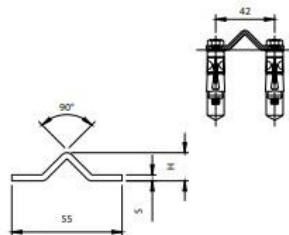

Informações adicionais:

Acabamento galvanizado.

Disponíveis noutros formatos e dimensões sob consulta.

Comercializadas à unidade.

Esta tabela pode ser alterada sem aviso prévio.

03 de Abril de 2023