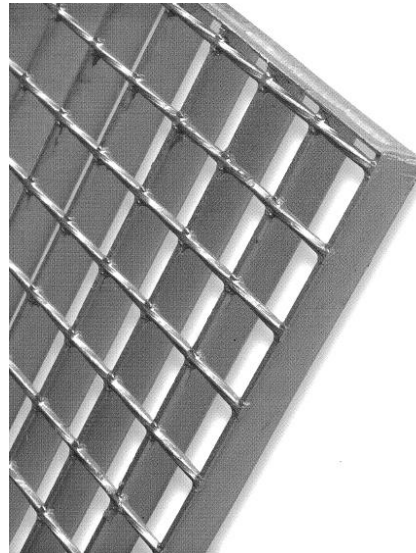

ESTRADOS GALVANIZADOS (GRADIL GALVANIZADO)

Painéis quadriculados com acabamento galvanizado.

Barra 30 x 2 - Varão Ø 5mm | Malha 34 x 38			Preço (€/UN)
Comp (mm)	Larg. (mm)	Altura (mm)	
1000	1000	30	39,10
2000	1000	30	78,20
3050	1000	30	109,80
6100	1000	30	219,60

Barra 30 x 2 - Barra 10 x 2 | Malha 33 x 33			Preço (€/UN)
Comp (mm)	Larg. (mm)	Altura (mm)	
2000	1000	30	120,00

Peças de Fixação para Grelhas/Estrados	2,20 €/UNI

“Preços sujeitos a I.V.A. à taxa legal”

Informações adicionais:

Comercializado à unidade.

Disponível em outros formatos sob consulta.

Material certificado.

Esta tabela pode ser alterada sem aviso prévio.

15 de Março de 2018