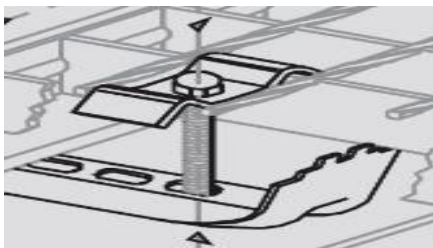

ESTRADOS GALVANIZADOS (GRADIL GALVANIZADO)

Painéis quadriculados com acabamento galvanizado.

Barra 30 x 2 - Varão Ø 5mm | Malha 34 x 38			Preço (€/UN)
Comp (mm)	Larg. (mm)	Altura (mm)	
1000	1000	30	39,10
2000	1000	30	78,20
3050	1000	30	109,80
6100	1000	30	219,60

Barra 30 x 2 - Barra 10 x 2 | Malha 33 x 33			Preço (€/UN)
Comp (mm)	Larg. (mm)	Altura (mm)	
2000	1000	30	120,00

Peças de Fixação para Grelhas/Estrados	2,20 €/UNI

“Preços sujeitos a I.V.A. à taxa legal”

Informações adicionais:

Comercializado à unidade.

Disponível em outros formatos sob consulta.

Material certificado.

Esta tabela pode ser alterada sem aviso prévio.

15 de Março de 2018